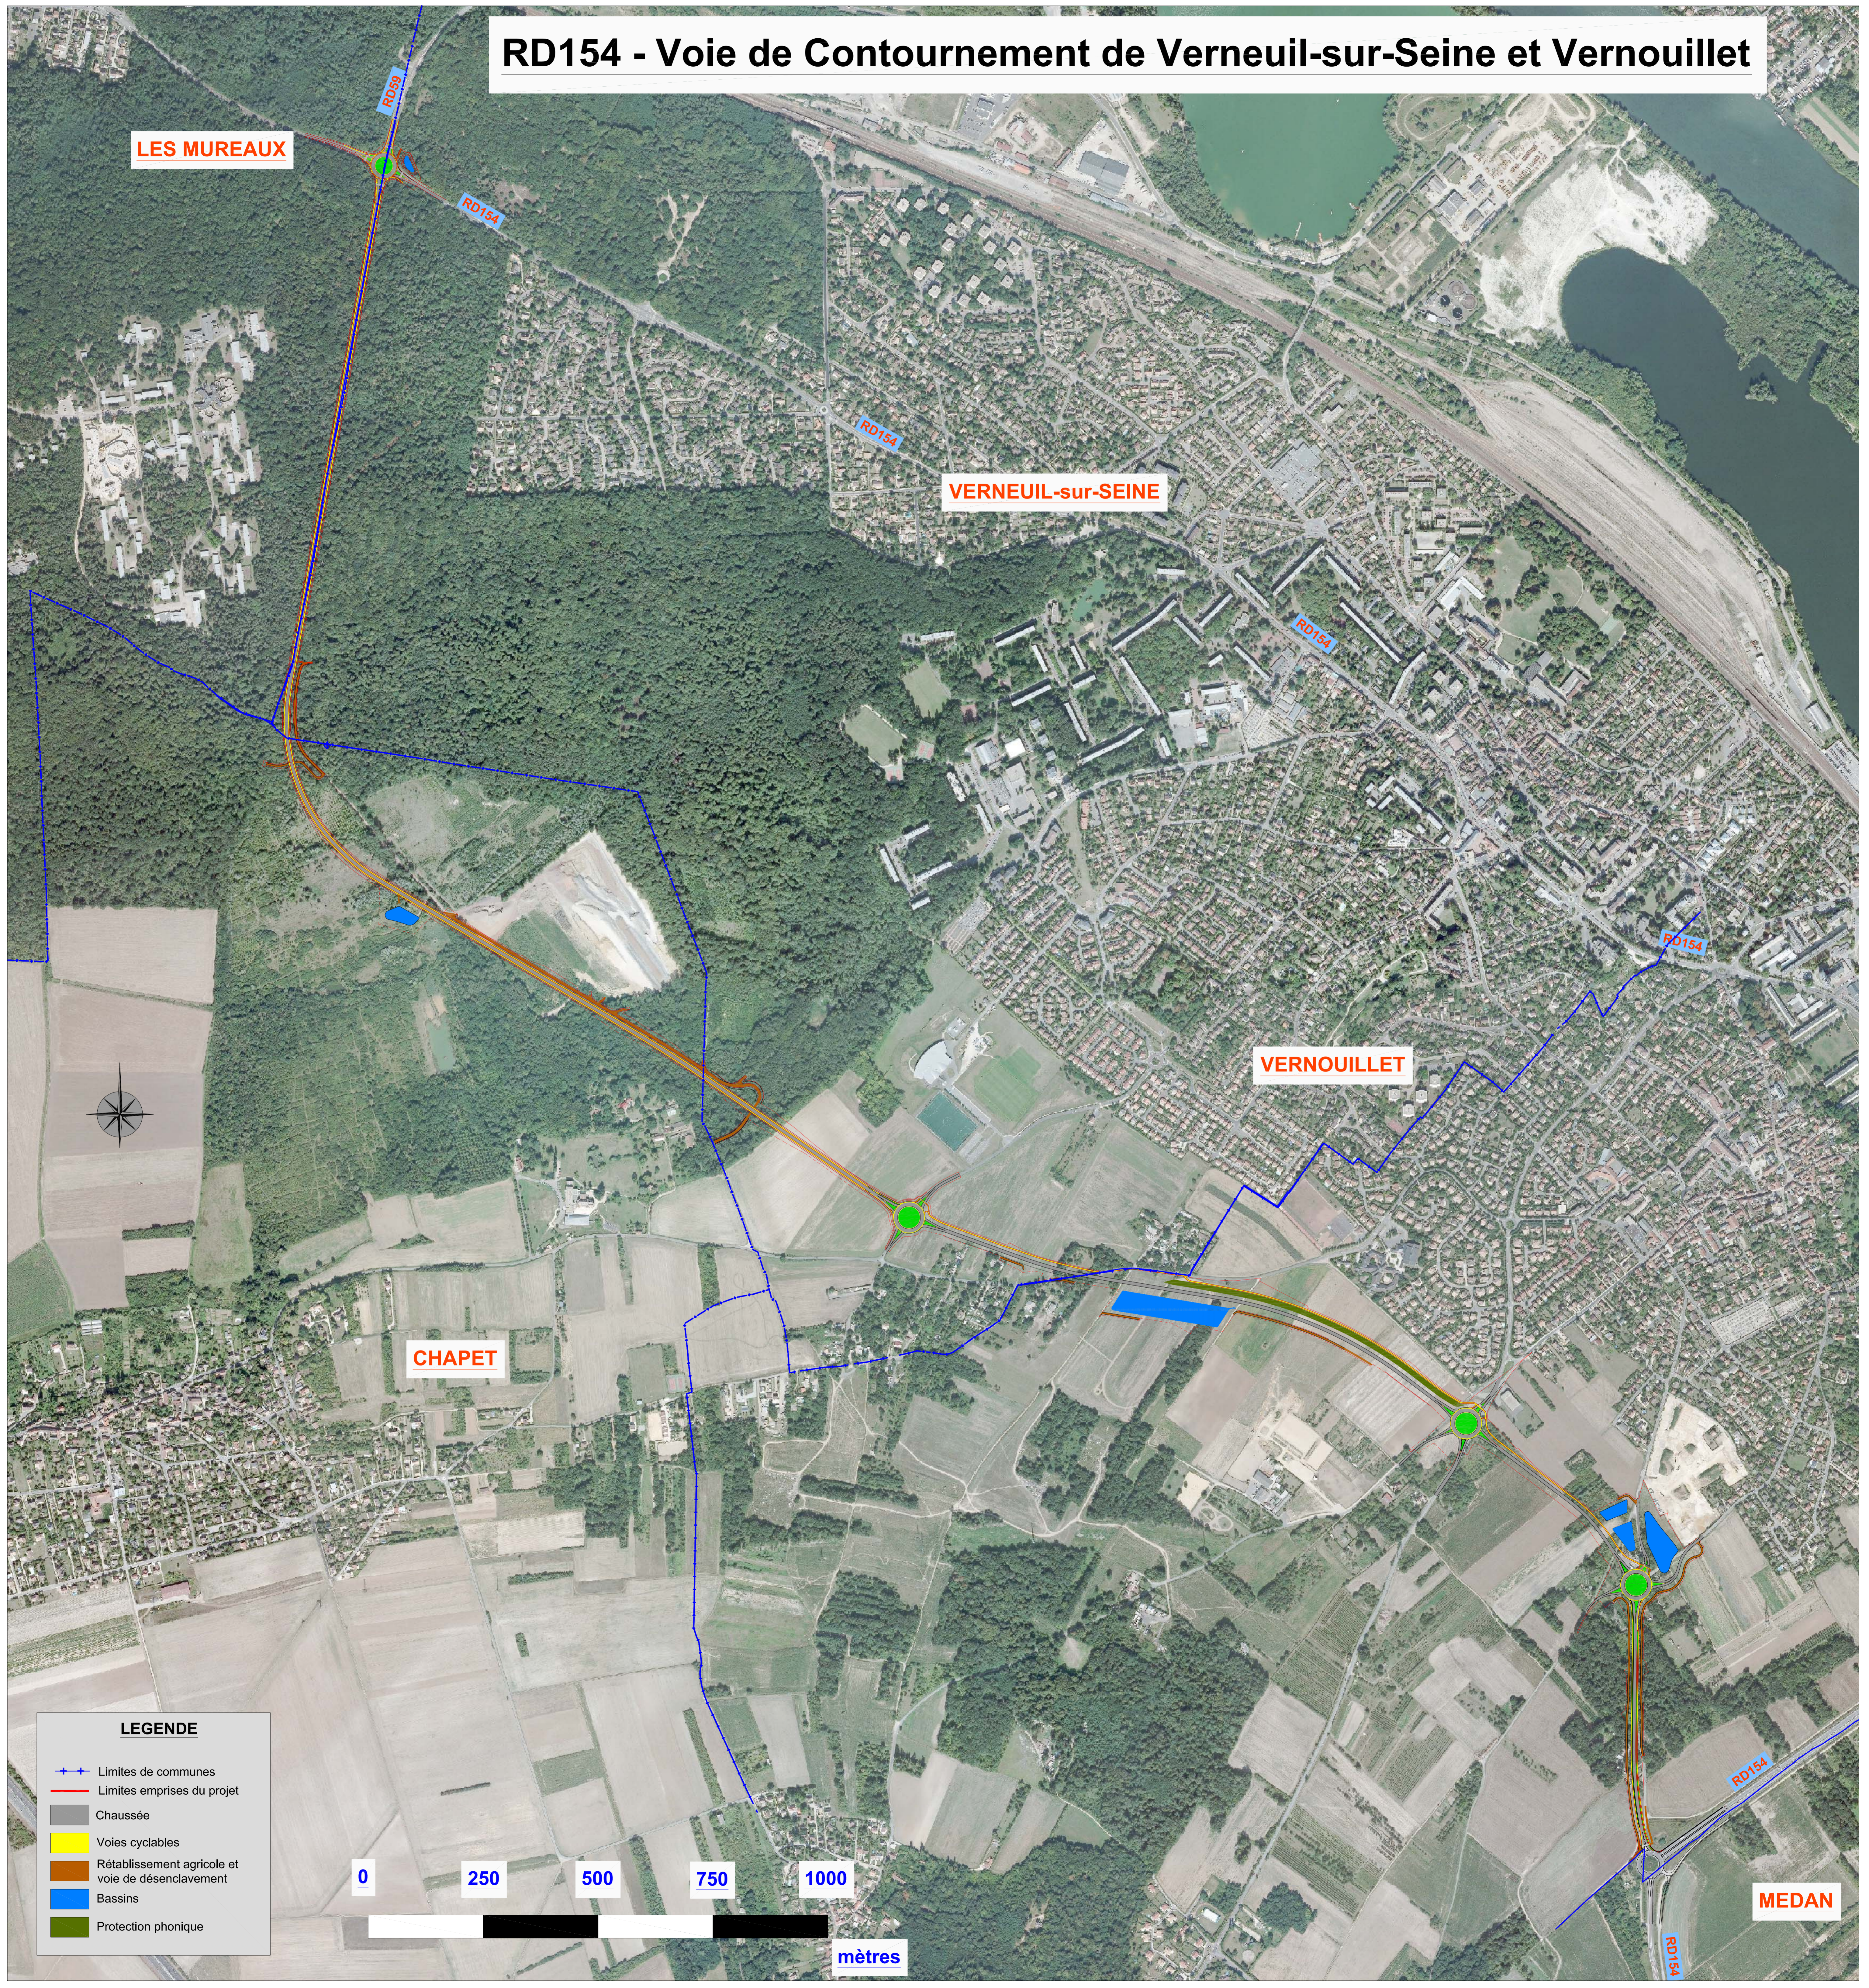

RD154 - Voie de Contournement de Verneuil-sur-Seine et Vernouillet

LES MUREAUX

VERNEUIL-sur-SEINE

VERNOUILLET

CHAPET

MEDAN

LEGENDE

- +— Limites de communes
- Limites emprises du projet
- Chaussée
- Voies cyclables
- Rétablissement agricole et voie de désenclavement
- Bassins
- Protection phonique

0 250 500 750 1000

mètres